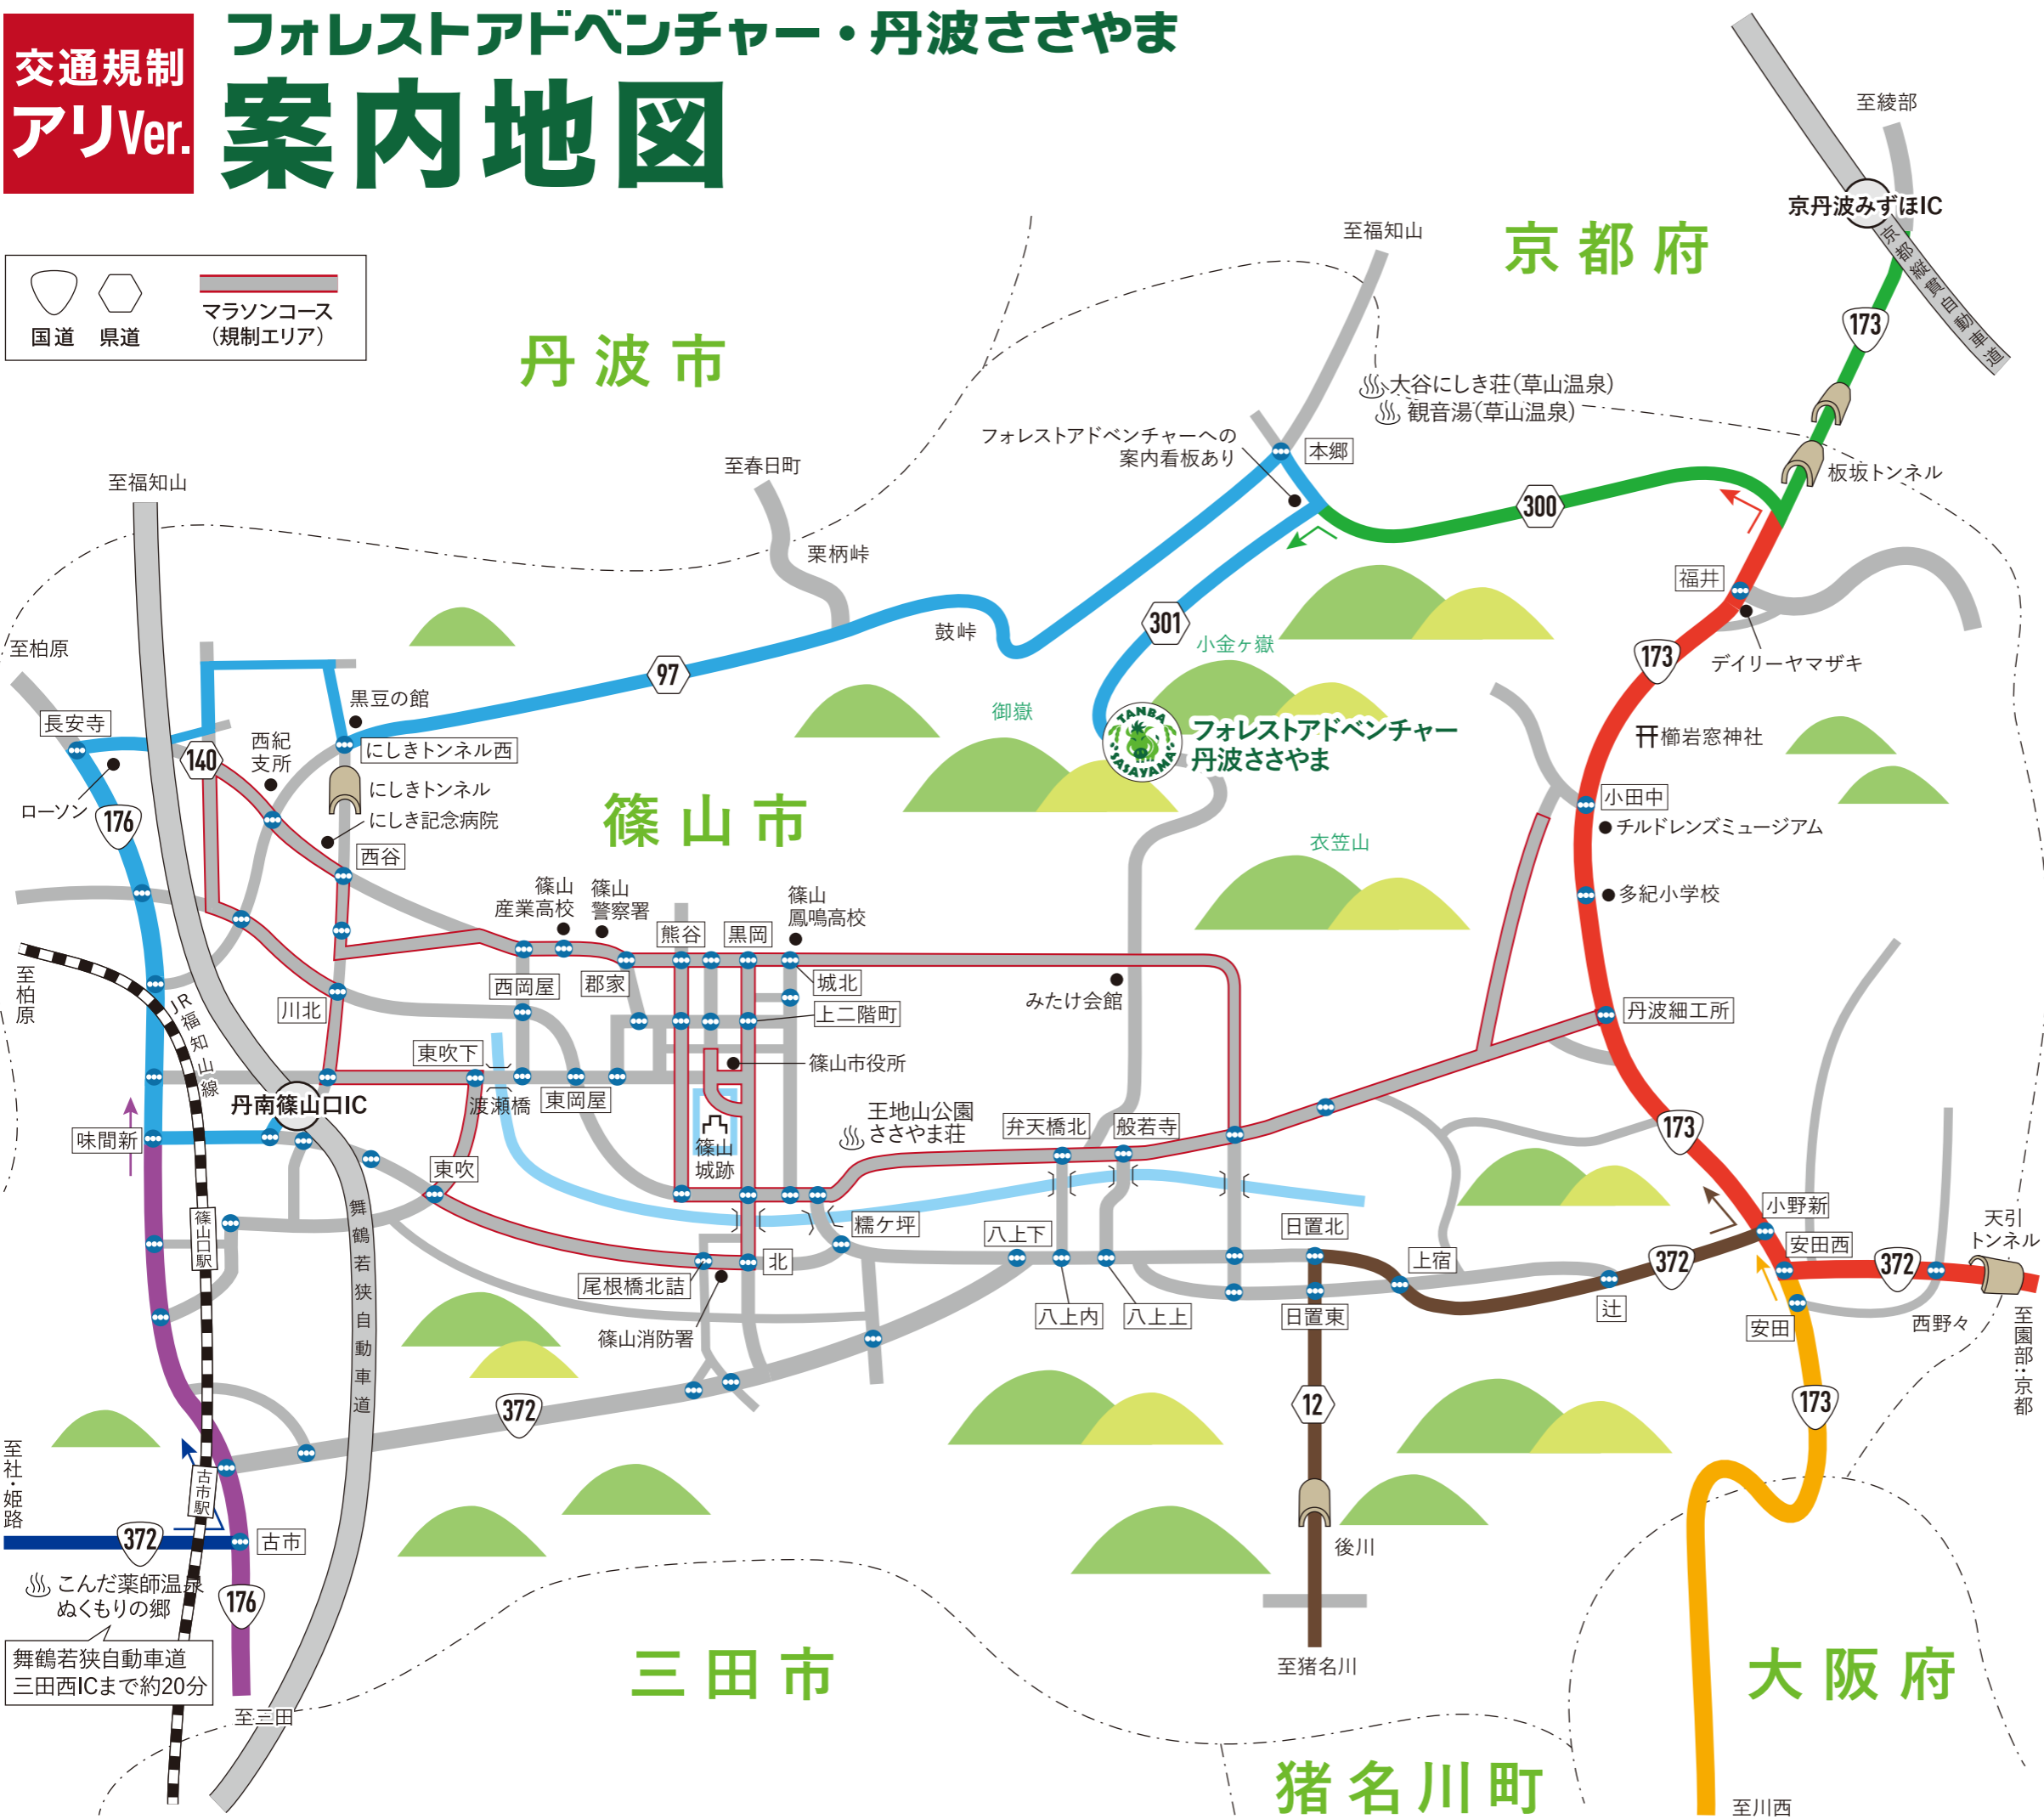

**交通規制
アリVer.**

フォレストアドベンチャー・丹波ささやま 案内地図

 国道
 県道
 マラソンコース
 (規制エリア)

丹南篠山ICより

丹南篠山ICインターチェンジを降りて右折し、国道176号線を北上し、「長安寺」の信号を右折。県道140号線に入り、迂回して「黒豆の館」の近くに出てきたら、「にしきトンネル西」の信号を左折し、県道97号線を道なりに(約12km)進み、「本郷」交差点を右折し、県道300号線に入る。途中、右折して県道301号線に入り、そこから約4km進むと到着。

三田より

国道176号線を北上し、「長安寺」の信号を右折。県道140号線に入り、迂回して「黒豆の館」の近くに出てきたら、「にしきトンネル西」の信号を左折し、県道97号線を道なりに(約12km)進み、「本郷」交差点を右折し、県道300号線に入る。途中、右折して県道301号線に入り、そこから約4km進むと到着。

社・姫路方面より

国道372を東へ向かい、「古市」の交差点を左折する。国道176号線を北上し、「長安寺」の信号を右折。県道140号線に入り、迂回して「黒豆の館」の近くに出てきたら、「にしきトンネル西」の信号を左折し、県道97号線を道なりに(約12km)進み、「本郷」交差点を右折し、県道300号線に入る。途中、右折して県道301号線に入り、そこから約4km進むと到着。

京丹波みずほICより

京丹波みずほICインターチェンジを降りて右折し、173号線を南下し、「和田」交差点を道なりに(約8km)進み、右折して県道300号線を道なりに(約7km)進み、左折して県道301号線に入る。そこから約4km進むと到着。

園部より

国道372号線を進み、右折して国道173号線に入る。道なりに(約9km)進み、左折して県道300号線に入り、道なりに(約7km)進み、左折して県道301号線に入る。そこから約4km進むと到着。

川西より

国道173号線を北上し、左折して県道300号線に入り、道なりに(約7km)進み、左折して県道301号線に入る。そこから約4km進むと到着。

猪名川より

県道12号線を北上し、「日置北」の交差点を右折し、国道372号線を東へ進む。「小野新」の信号を左折し、国道173号線を(約9km)北上。左折して、県道300号線に入り、道なりに(約7km)進み、左折して、県道301号線に入る。そこから約4km進むと到着。